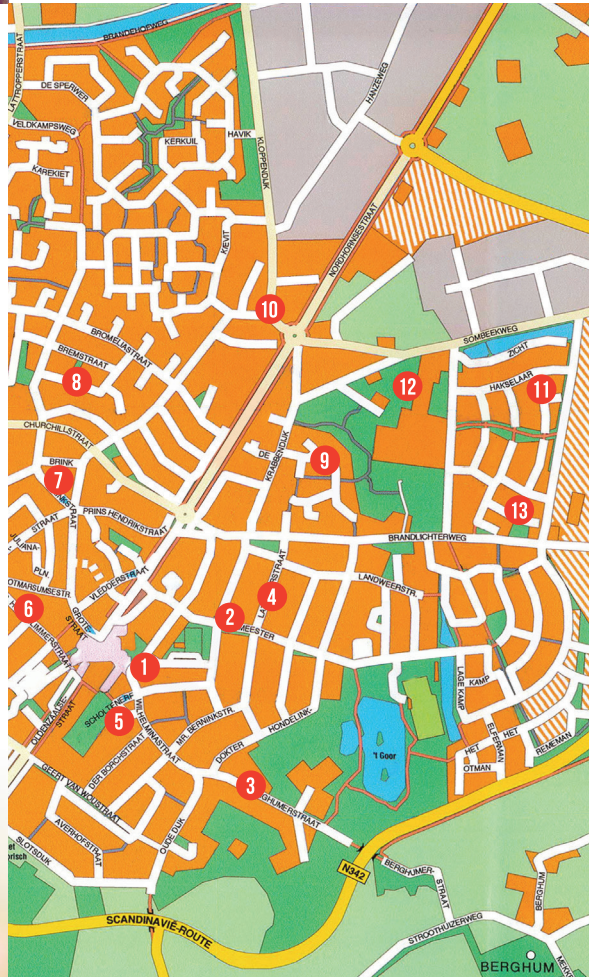

TUINEN SOUNDGARDENS DENEKAMP 2026

Scan de
QR-code voor
een vrije gift.

1. De Parochietuin
Ingang oorlogsmonument
2. Roy & Lottie
Ingang Meester Mulderstraat 1A
3. Maurice & Vivian Pegge
Berghumerstraat 6
4. Kim & Wolter
Meester Lazonderstraat 46
5. De Scouting
Scholtenerf 5
6. Resi & Martin
Burgemeester Hoogklimmerstraat 23
7. Frank & Beate Nieuwhuis
Brinkstraat 49
8. De Bloemenkearls
Boterbloemstraat 16
9. Familie Rikkink
Diepengoor 20
10. Remco & Judith Bonke
Kloppendijk 3
11. Marcel en Conny Blokhuis
Hakselaar 78
12. Bas & Rianne
Achterom 12
13. Familie Rademaker
Haarspit 49

WWW.SOUNDGARDENS DENEKAMP.NL

TIMETABLE ZATERDAG 13 JUNI 2026

| TUINEN | ADRES | BAND | GENRE |
|-----------------------------|--------------------------------|---------------------------|---------------------------|
| 1. De Parochietuin | Ingang oorlogsmonument | De Eendracht & Friends | Harmonieorkest |
| 2. Roy & Lottie | Ingang Meester Mulderstraat 1A | Frank & Carien | Top 2000 |
| 3. Maurice & Vivian Pegge | Berghumerstraat 6 | TFN (The Famous Nobody's) | Rock / Top 2000 |
| 4. Kim & Wolter | Meester Lazonderstraat 46 | Stroef | Rock, Blues, Rock & Roll |
| 5. De Scouting | Scholtenerf 5 | Diverse DJ's | DJ |
| 6. Resi & Martin | Burg. Hoogklimmerstraat 23 | Greutz | Dialect |
| 7. Frank & Beate Nieuwhuis | Brinkstraat 49 | The Monkey's Uncle | Country |
| 8. De Bloemenkearls | Boterbloemstraat 16 | DC Trademark | Dance Classics & New Soul |
| 9. Familie Rikkink | Diepengoor 20 | Full Drive Classic Rock | Classic Rock |
| 10. Remco & Judith Bonke | Kloppendijk 3 | Köffer | Pop / Rock Cover |
| 11. Marcel & Conny Blokhuis | Hakselaar 78 | Eastbound | Blues Rock |
| 12. Bas & Rianne | Achterom 12 | The Shannons | Irish Folk & Country |
| 13. Familie Rademaker | Haarspit 49 | Yke | Nederpop |